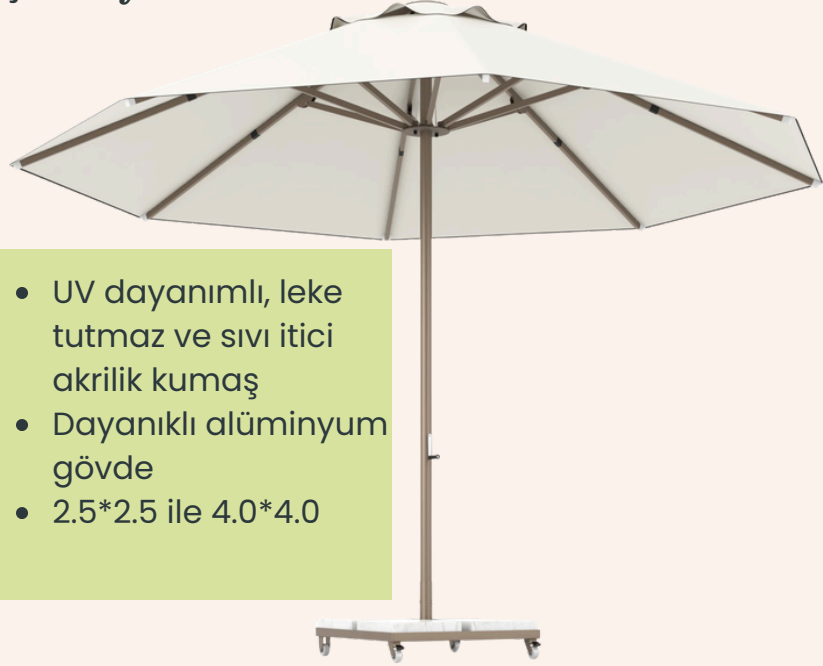

Sehpa

- Alüminyum iskelet
- 42x42 cm
- Iroko tabla(doğal çürümeye ve mantara dirençli)

NARDILIFE®

Şemsiye-1

- 2.0x2.0 cm
- Akrilik kumaş
- Plastik bidon

Şemsiye-2

- UV dayanımlı, leke tutmaz ve sıvı itici akrilik kumaş
- Dayanıklı alüminyum gövde
- 2.5*2.5 ile 4.0*4.0

Şemsiye-5

- UV dayanımlı, leke tutmaz ve sıvı itici akrilik kumaş
- Dayanıklı alüminyum gövde
- Kare, Yuvarlak, Dikdörtgen tasarım
- 3.0*3.0 ile 5.50*6.0 cm

NARDILIFE®

- Alüminyum gövde ve Iroko
- Elektrostatik Toz Boya
- Dış Mekanda Kullanıma Uygun
- 1 Adet 3'lü Koltuk, 2 Adet Tekli Koltuk
- Su İtici ve Güneşe Dayanıklı Kumaş
- 32 DNS Sunger
- Kumaş renk seçenekleriyle
- Sehpa+Kolçak Iroko